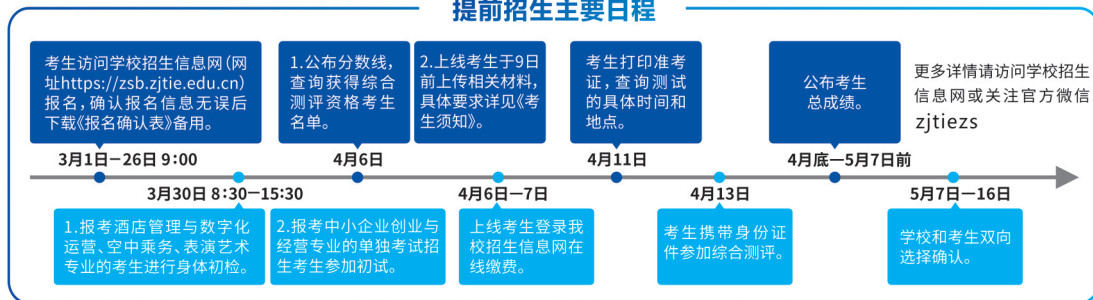

**提前招生
总成绩组成**

所有专业
满分**600分**

普高招生考生
满分**600分** = 高中学考折算分 **300分** + 综合测评 **300分**
(由语文、数学、外语和3门自选科目组成)

单独考试招生考生
满分**600分** = 职业技能考试成绩 **300分** + 综合测评 **300分**

提前招生主要日程

联系电话: 0571-86928112 86928113 招生网址: <https://zsb.zjtie.edu.cn>
学校地址: 中国浙江省杭州市钱塘区白杨街道学正街66号 招生官方微信: 浙江经济职业技术学院招生